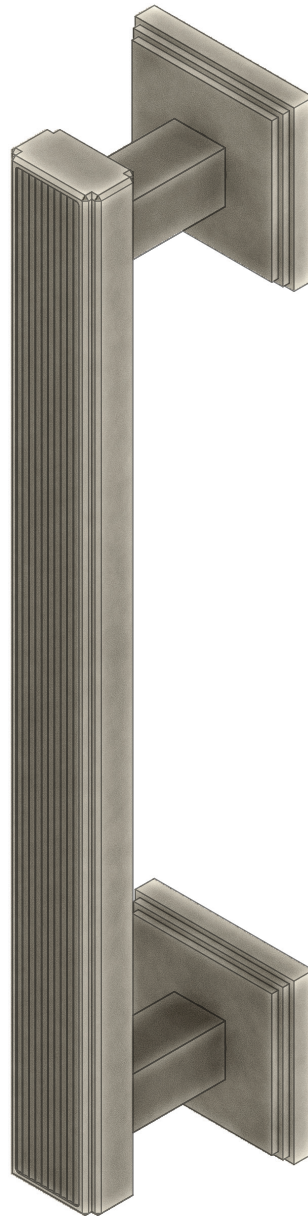

LUXE ATELIER

MILANO

Maniglione su Rosette Serie Helios 01
Helios Series 01 Pull Handle on Roses

Dimensioni
Dimensions

	L	CC	P	W
XS	200	150	59	28
S	250	200	59	28
M	300	250	59	28
L	350	300	59	28
XL	400	350	59	28

Dimensioni in millimetri
Dimensions given in millimeters

Fornito con ferri quadro dummy.
Disponibile in tutte le finiture standard.
Dimensioni e finiture su misura disponibili su richiesta.
*Regularly furnished with dummy spindles. Additional sizes available by special order.
Available in standard and custom finishes.*