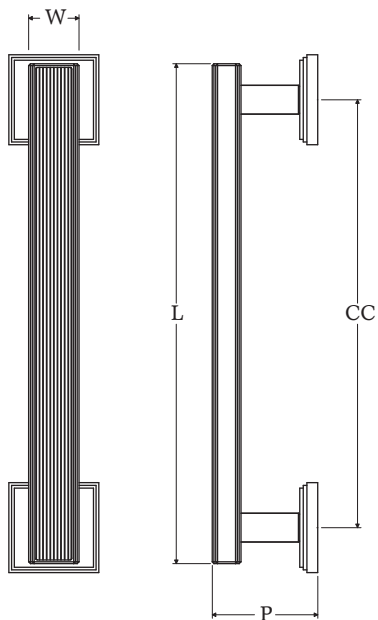

LUXE ATELIER

MILANO

Maniglione su Rosette Serie Helios 01
Helios Series 01 Pull Handle on Roses

Dimensioni
Dimensions

	L	CC	P	W
XS	200	150	59	28
S	250	200	59	28
M	300	250	59	28
L	350	300	59	28
XL	400	350	59	28

Dimensioni in millimetri
Dimensions given in millimeters

Fornito con ferri quadro dummy.
Disponibile in tutte le finiture standard.
Dimensioni e finiture su misura disponibili su richiesta.
*Regularly furnished with dummy spindles. Additional sizes available by special order.
Available in standard and custom finishes.*